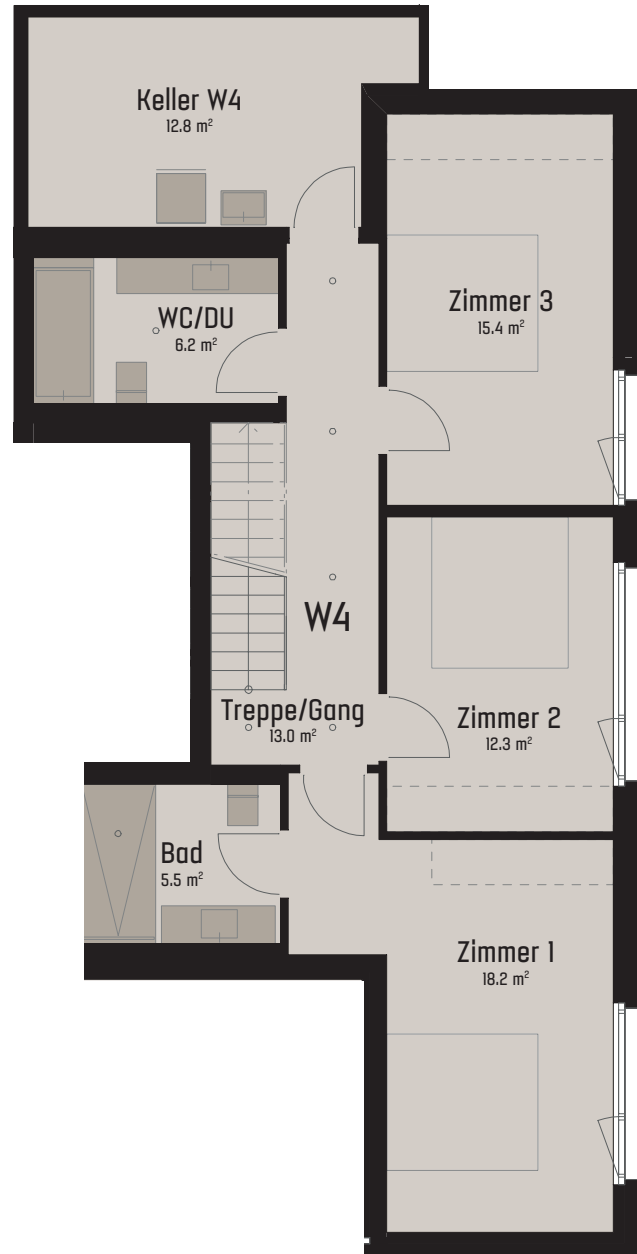

WOHNUNG W4

Zimmer	4,5
Fläche [HNF]	137,8 m ²
Terrasse	10,5 m ²
Wintergarten	13,0 m ²
Garten	11,4 m ²
Sitzplatz	18,5 m ²
Keller	12,8 m ²

Masstab 1:100