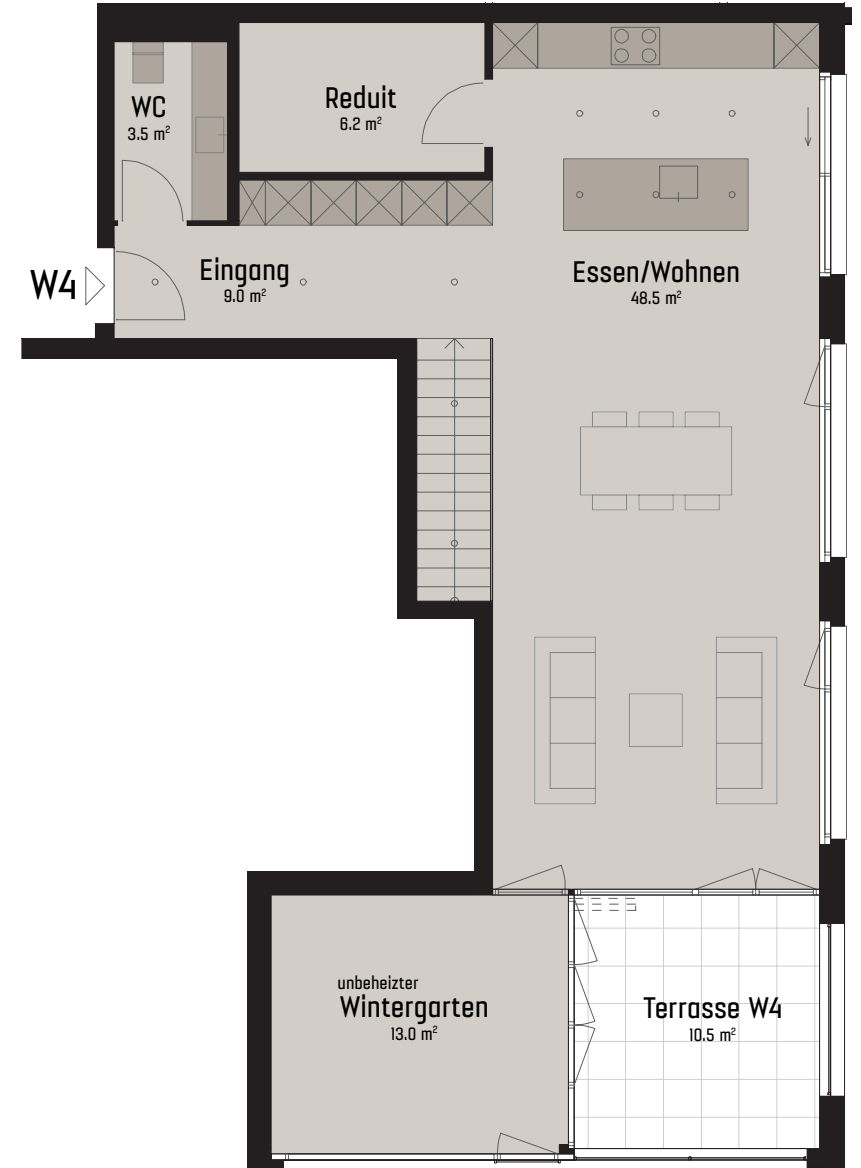

WOHNUNG W4

Zimmer	4,5
Fläche [HNF]	137,8 m ²
Terrasse	10,5 m ²
Wintergarten	13,0 m ²
Garten	11,4 m ²
Sitzplatz	18,5 m ²
Keller	12,8 m ²

Masstab 1:100