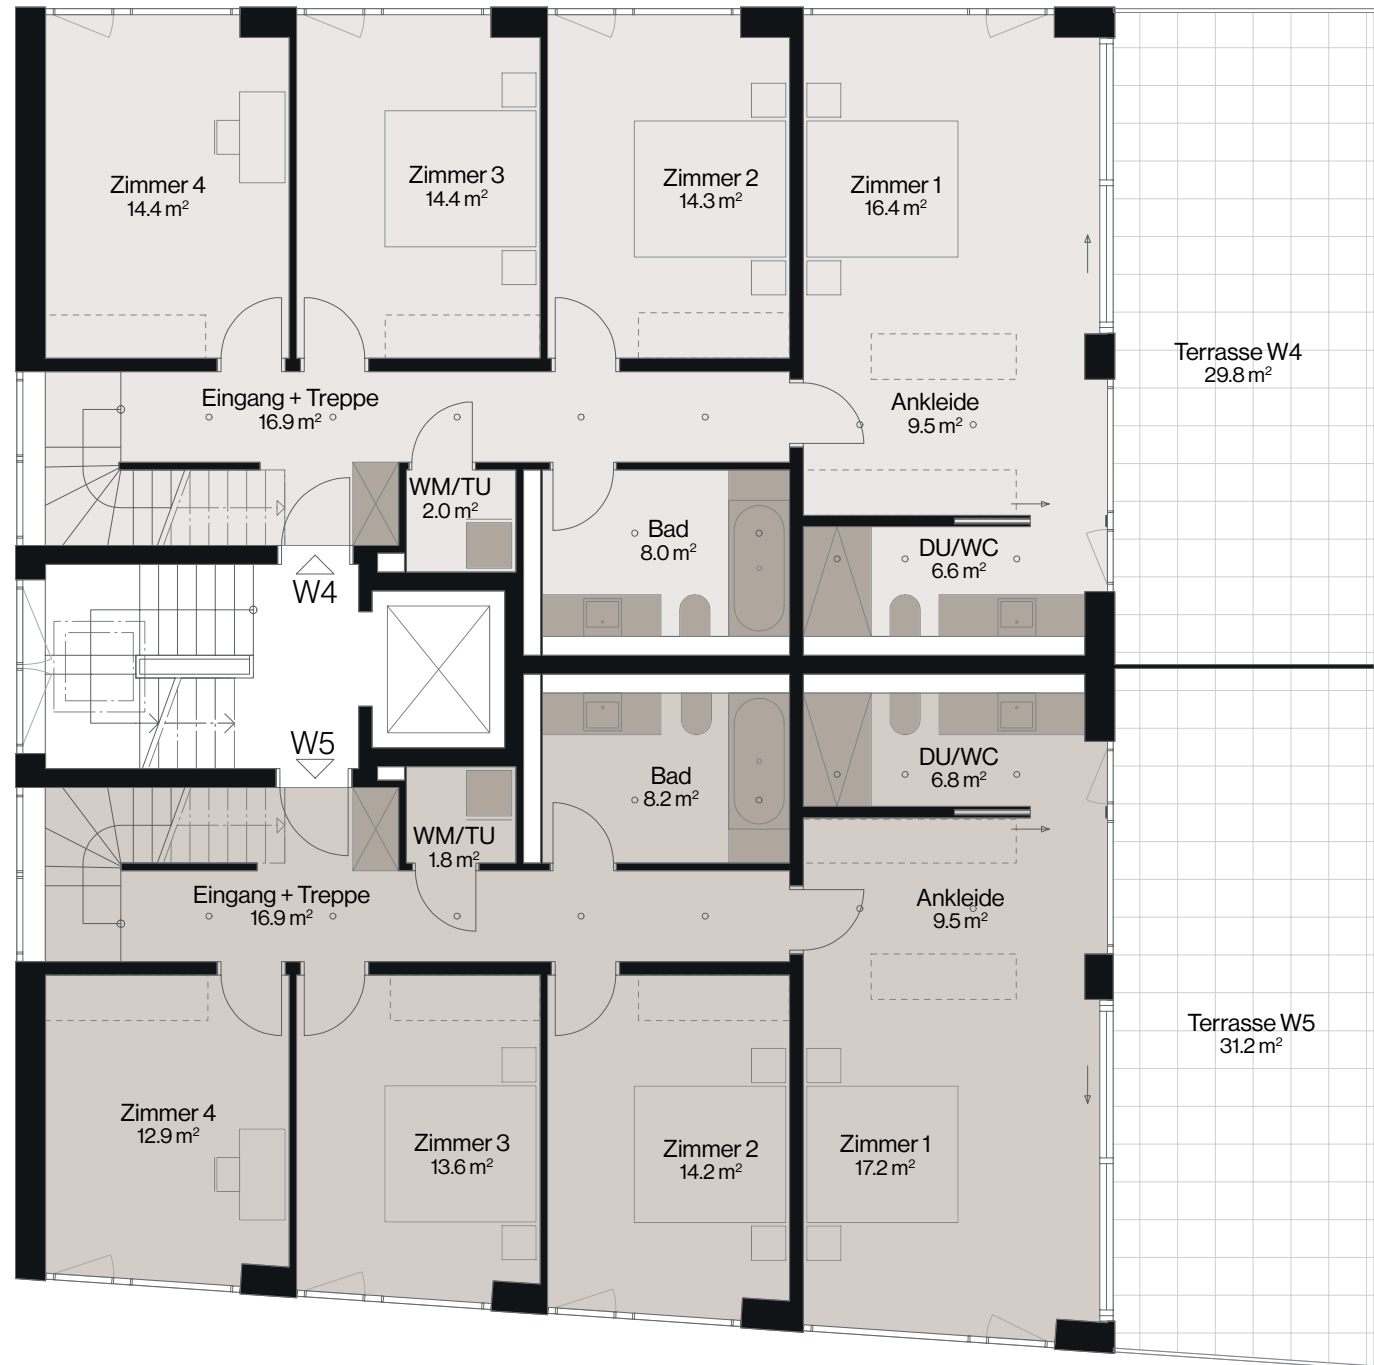

# OBERGESCHOSS

## ATTIKAWOHNUNG 4

Zimmer	5,5
Fläche (HNF)	148,3 m <sup>2</sup>
Terrasse	29,8 m <sup>2</sup>
Dachterrasse	56,5 m <sup>2</sup>
Keller	19,5 m <sup>2</sup>

## ATTIKAWOHNUNG 5

Zimmer	5,5
Fläche (HNF)	156,4 m <sup>2</sup>
Terrasse	31,2 m <sup>2</sup>
Dachterrasse	51,5 m <sup>2</sup>
Keller	19,2 m <sup>2</sup>

0 1 2 3 4 5 M

Massstab 1:100