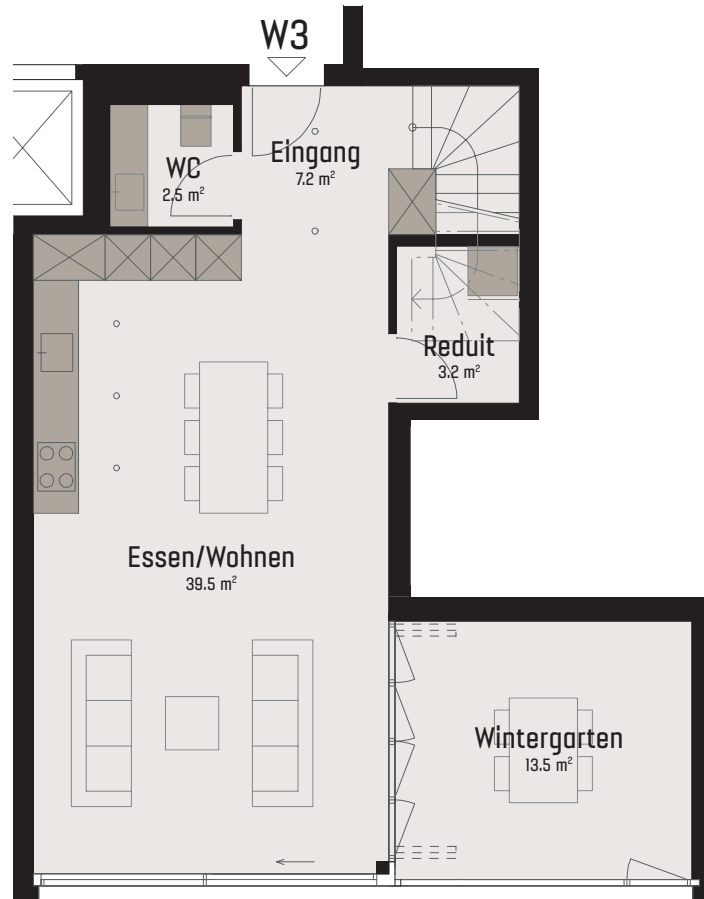

WOHNUNG W3

Zimmer	3.5
Fläche [HNF]	91.0 m ²
Terrasse	14.5 m ²
Wintergarten	13.5 m ²
Garten	102.2 m ²
Keller	12.2 m ²

Masstab 1:100