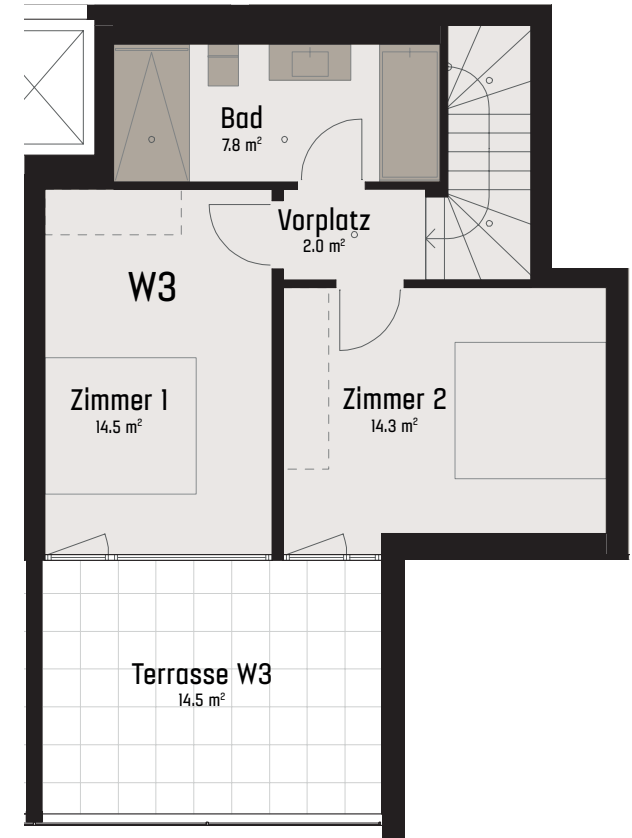

WOHNUNG W3

Zimmer	3.5
Fläche [HNF]	91.0 m ²
Terrasse	14.5 m ²
Wintergarten	13.5 m ²
Garten	102.2 m ²
Keller	12.2 m ²

Masstab 1:100