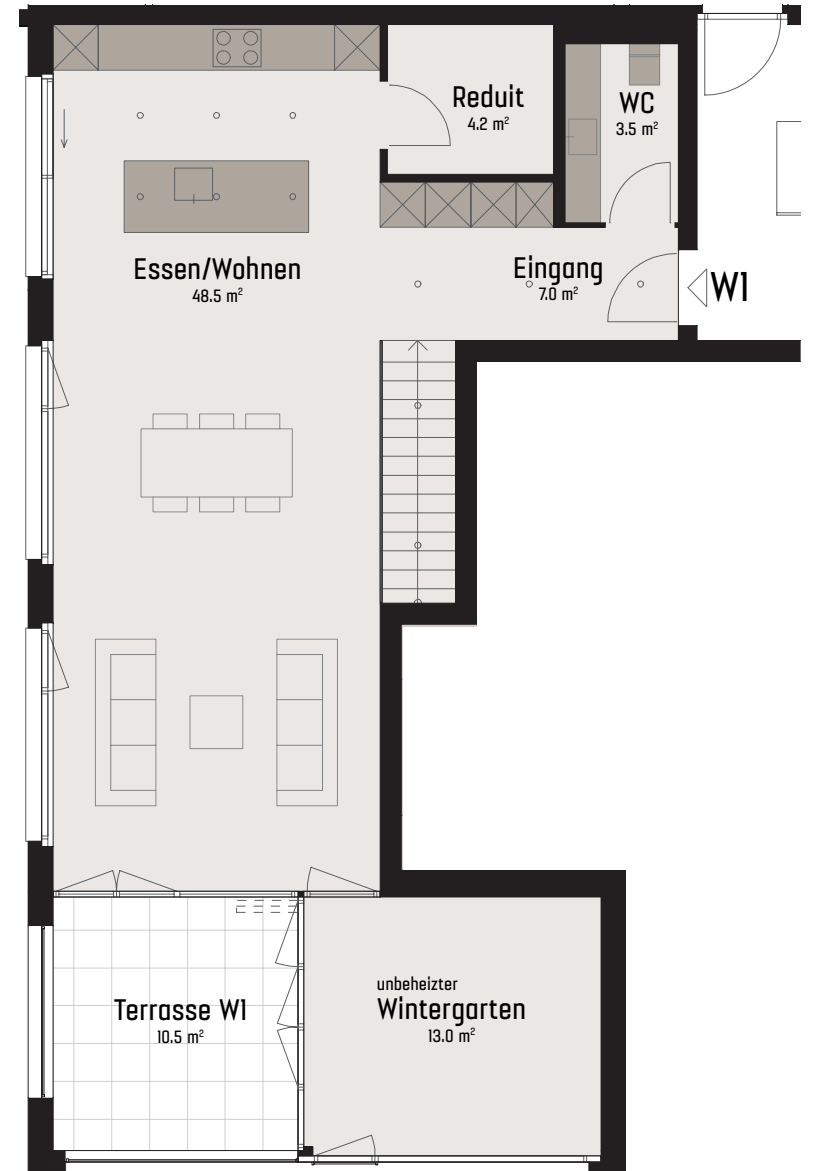

WOHNUNG W1

Zimmer	4.5
Fläche [HNF]	133.8 m ²
Terrasse	10.5 m ²
Wintergarten	13.0 m ²
Garten	78.0 m ²
Sitzplatz	20.0 m ²
Keller	12.8 m ²

Masstab 1:100