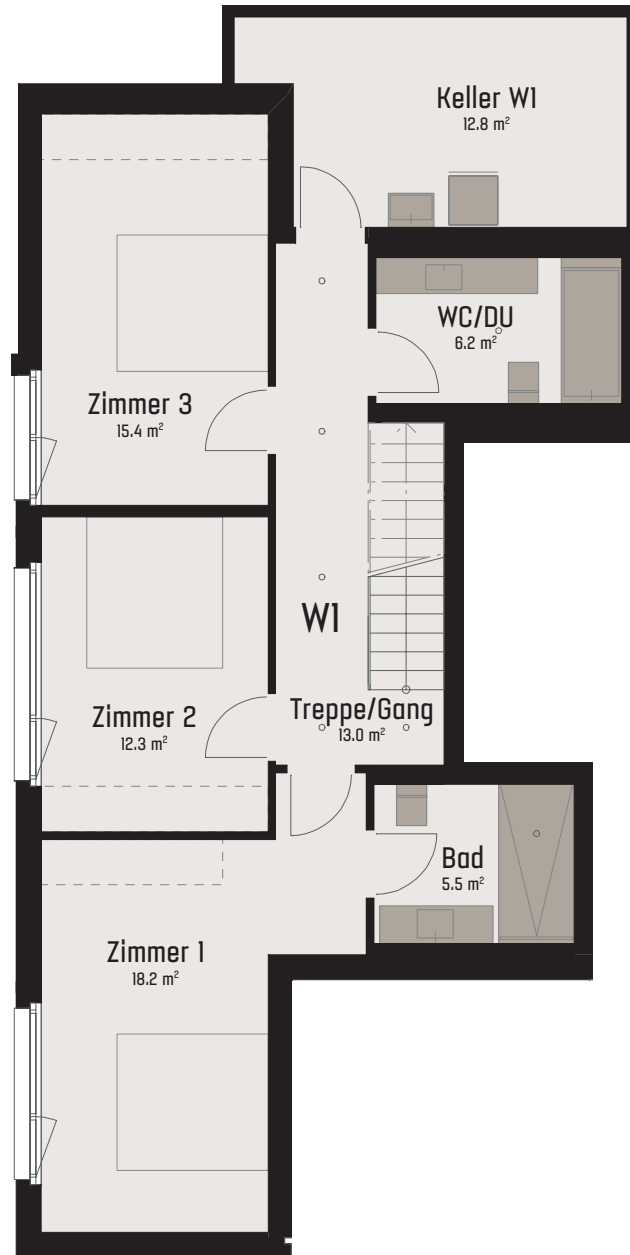

WOHNUNG W1

Zimmer	4.5
Fläche [HNF]	133.8 m ²
Terrasse	10.5 m ²
Wintergarten	13.0 m ²
Garten	78.0 m ²
Sitzplatz	20.0 m ²
Keller	12.8 m ²

Masstab 1:100